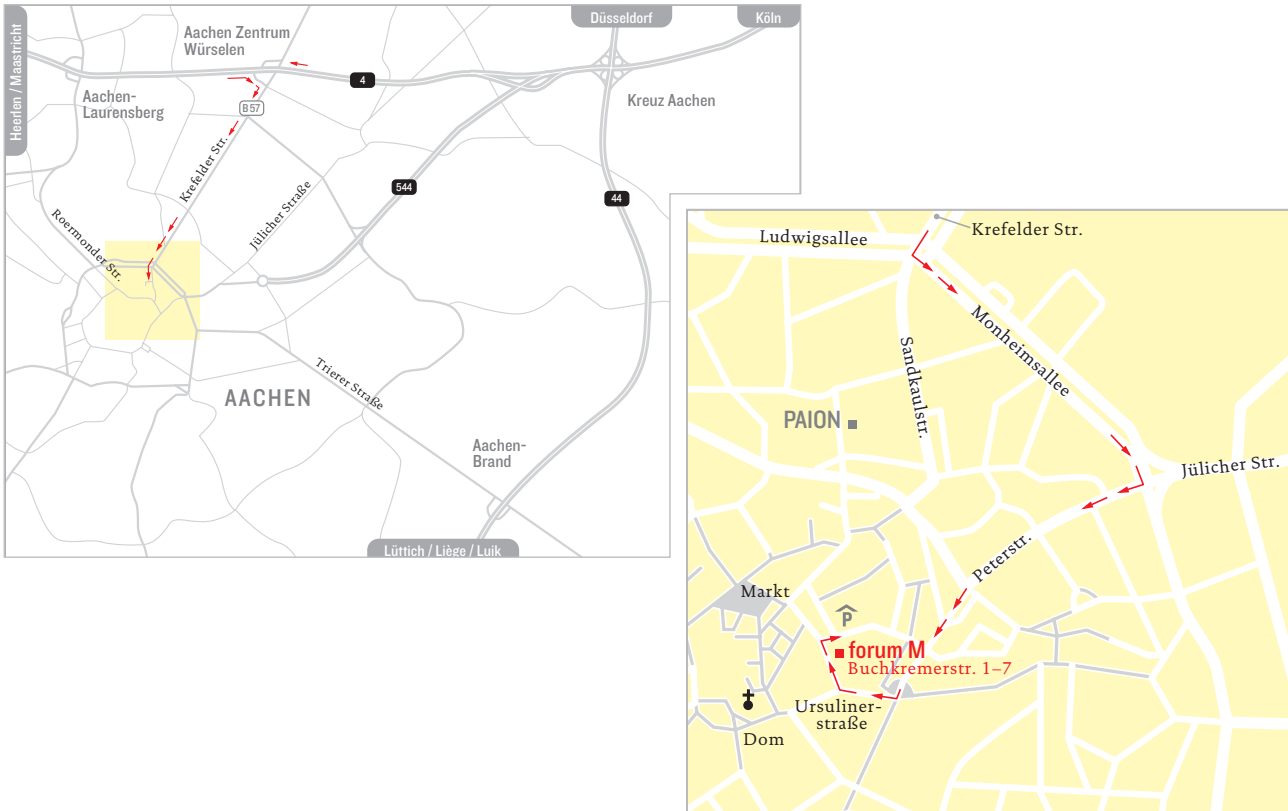

Hauptversammlung PAION AG

forum M, Buchkremerstraße 1–7, 52062 Aachen

Anfahrt per Zug

Vom Hauptbahnhof Aachen nehmen Sie bitte ein Taxi. Die Anfahrt zum „forum M“ dauert ca. 10 Min.

Anfahrt per Auto

1. Für Anreisende aus dem Raum Belgien, Düsseldorf oder Köln:
Fahren Sie bis zum Autobahnkreuz „Kreuz Aachen“ über die A 4 (E 40) oder die A 44 (E 40). Am „Kreuz Aachen“ in Richtung „Heerlen / Aachen Zentrum / Eindhoven / Antwerpen“ auf die A 4 (E 314).

Für Anreisende aus den Niederlanden:
Nach Passieren der niederländisch-deutschen Grenze auf der Autobahn befinden Sie sich auf der deutschen A 4 (E 314).
2. Verlassen Sie die Autobahn an der nächsten Ausfahrt, Nr. 3 „Aachen Zentrum / Würselen“. Biegen Sie nach der Ausfahrt rechts ab in Richtung Aachen. Sie fahren jetzt auf der „Krefelder Straße, B 57“.
3. Fahren Sie ca. 3 km weiter über einen Hügel bis zu einer großen Kreuzung mit Ampelanlage. Biegen Sie links ab in die „Monheimsallee“.
4. An der nächsten großen Kreuzung mit Ampelanlage biegen Sie rechts ab in die „Peterstraße“. Nach ca. 450 m biegen Sie rechts ab in die „Ursulinerstraße“ und wieder rechts ab in die „Buchkremerstraße“. Der Haupteingang zum „forum M“ befindet sich auf der rechten Straßenseite.
5. Hinter der nächsten Straßenecke rechts befindet sich das Parkhaus Büchel.